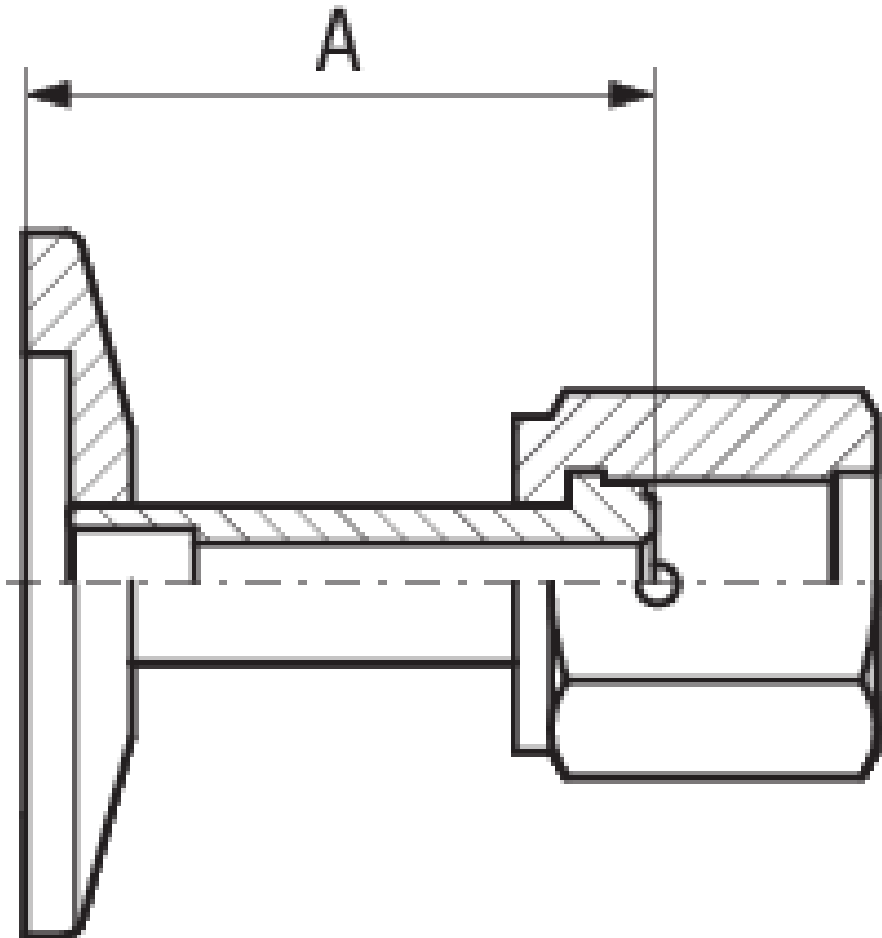

规格

类型	DN 16 ISO-KF / 1/4" VCR	DN 25 ISO-KF / 1/4" VCR	DN 25 ISO-KF / 1/2" VCR	DN 40 ISO-KF / 3/4" VCR
规格 A	35.8	35.8	40.6	53.3
法兰：	Stainless Steel 304 / 1.4301	Stainless Steel 304 / 1.4301	Stainless Steel 304 / 1.4301	Stainless Steel 304 / 1.4301
螺母：	Stainless Steel 316L / 1.4435	Stainless Steel 316L / 1.4435	Stainless Steel 316L / 1.4435	Stainless Steel 316L / 1.4435

尺寸

www.inficon.com   reachus@inficon.com

由于我们的持续产品改进计划，因此产品规格可能会有变更，恕不另行通知。
RateWatcher 是 INFICON 的商标。所有其他商标均为其各自所有者的财产。

(2018-08)   © 2018 INFICON