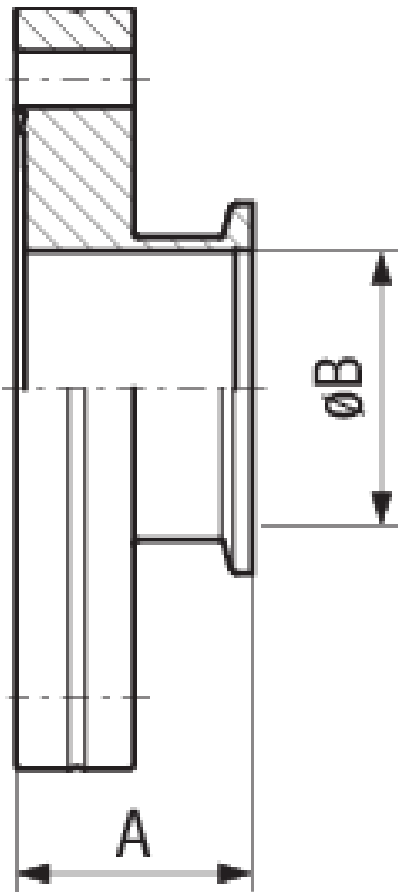

订购信息

类型	DN 16 ISO-KF / 16 CF-F	DN 25 ISO-KF / 16 CF-F	DN 16 ISO-KF / 40 CF-F	DN 25 ISO-KF / 40 CF-F	DN 40 ISO-KF / 40 CF-F	DN 40 ISO-KF / 63 CF-F
Transition piece DN 100 CF/40 ISO-KF						
Transition piece, inox, DN 63CF / 40KF						213-259
转接头Inox, DN 40CF / 40KF					213-256	
转接法兰inox, DN 16CF / 16KF	213-251					
转接片inox, DN 16CF / 25KF		213-252				
过渡件,不锈钢, DN 40CF / 16KF			213-254			
连接件 DN 40CF / 25KF					213-255	

**DN 40 ISO-
KF / 100 CF-
F**

213-262

规格

类型	DN 16 ISO- KF / 16 CF-F	DN 25 ISO- KF / 16 CF-F	DN 16 ISO- KF / 40 CF-F	DN 25 ISO- KF / 40 CF-F	DN 40 ISO- KF / 40 CF-F	DN 40 ISO- KF / 63 CF-F
材料	Stainless Steel 304L / 1.4306	Stainless Steel 304L / 1.4306	Stainless Steel 304L / 1.4306	Stainless Steel 304L / 1.4306	Stainless Steel 304L / 1.4306	Stainless Steel 304L / 1.4306
规格 A	35	35	30	30	50	35
规格 B	16	16	16	26	37	41

尺寸

规格

类型	DN 40 ISO- KF / 100 CF- F
材料	Stainless Steel 304L / 1.4306
规格 A	50
规格 B	41

www.inficon.com reachus@inficon.com

由于我们的持续产品改进计划，因此产品规格可能会有变更，恕不另行通知。
RateWatcher 是 INFICON 的商标。所有其他商标均为其各自所有者的财产。

(2018-08) © 2018 INFICON