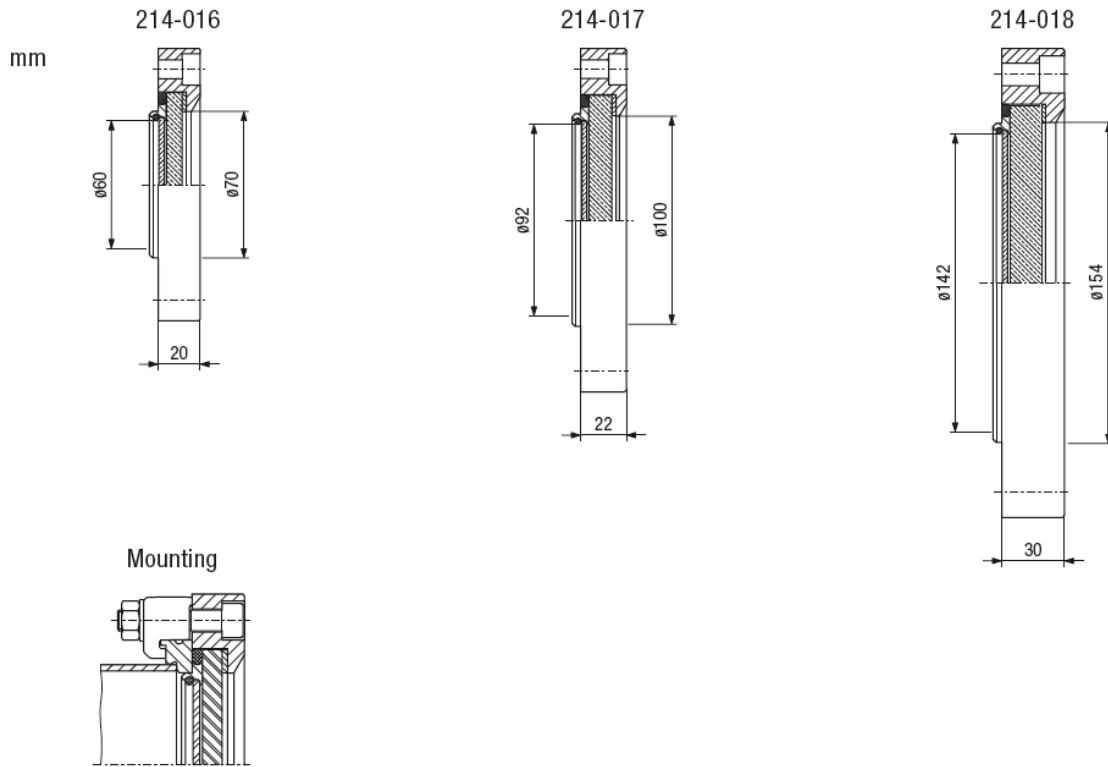

주문 정보

유형	DN 63 ISO-F	DN 100 ISO-F	DN 160 ISO-F
Protection glass set			214-048
Protection glass set DN 100 ISO-F, 5 pcs		214-047	
Protection glass set DN 63 ISO-F, 5 pcs	214-046		
Sight glass DN 100 ISO-F		214-017	
Sight glass DN 160 ISO-F			214-018
Sight glass DN 63 ISO-F	214-016		

사양

유형		DN 63 ISO-F	DN 100 ISO-F	DN 160 ISO-F
진공 연결		DN 63 ISO-F	DN 100 ISO-F	DN 160 ISO-F
윈도우		borosilicate glass	borosilicate glass	borosilicate glass
씰		FPM	FPM	FPM
플랜지		black anodized aluminum 6082	black anodized aluminum 6082	black anodized aluminum 6082
센터링 링		aluminum 6082	aluminum 6082	aluminum 6082
스냅 링		stainless steel 304/1.4301	stainless steel 304/1.4301	stainless steel 304/1.4301
베이크 아웃 온도	°C	150	150	150
기밀성	mbar•L/s	1×10^{-9}	1×10^{-9}	1×10^{-9}
압력 (절대압)		1×10^{-8} mbar ... 2 bar	1×10^{-8} mbar ... 2 bar	1×10^{-8} mbar ... 2 bar
150°C에서 최대	bar	1	1	1
창 두께	mm	7.5	11	15
보호 글래스 두께	mm	2.3	2.3	2.3
무게	kg	0.8	1.4	3
Viewport 214-016, 214-017, 214-018		claws, bolts, nuts and washer included	claws, bolts, nuts and washer included	claws, bolts, nuts and washer included