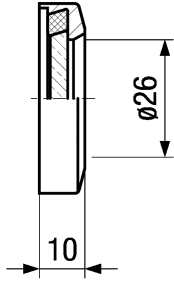

## 사양

유형		DN 16 ISO-KF	DN 25 ISO-KF	DN 40 - ISO-KF	DN 50 ISO-KF
Vacuum connection		DN 16 ISO-KF			
진공 연결			DN 25 ISO-KF	DN 40 ISO-KF	DN 50 ISO-KF
Window		borosilicate glass			
윈도우			borosilicate glass	borosilicate glass	borosilicate glass
Seal		FPM			
씰			FPM	FPM	FPM
Flange		aluminium 6082			
플랜지			aluminium 6082	aluminium 6082	aluminium 6082
Bakeout temperature	°C	150			
베이크 아웃 온도	°C		150	150	150
Tightness	mbar•L/s	1 x 10 <sup>-9</sup>			
기밀성	mbar•L/s		1 x 10 <sup>-9</sup>	1 x 10 <sup>-9</sup>	1 x 10 <sup>-9</sup>
Pressure (absolute)		1 x 10 <sup>-8</sup> mbar ... 4 bar			
압력 (절대압)			1 x 10 <sup>-8</sup> mbar ... 4 bar	1 x 10 <sup>-8</sup> mbar ... 4 bar	1 x 10 <sup>-8</sup> mbar ... 4 bar
150°C에서 최대	bar		3	3	3
Max. at 150 °C	bar	3			
Window thickness	mm	3.8			
창 두께	mm		3.8	3.8	3.8
Weight	kg	0.02			
무게	kg		0.02	0.03	0.04

## 크기

214-002

214-003

214-004

214-005