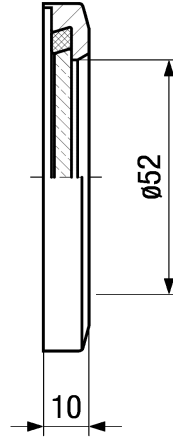

### 주문 정보

유형	DN 16 ISO-KF	DN 25 ISO-KF	DN 40 - ISO-KF	DN 50 ISO-KF
Sight glass DN 16 ISO-KF	214-002			
Sight glass DN 25 ISO-KF		214-003		
Sight glass DN 40 ISO-KF			214-004	
Sight glass DN 50 ISO-KF				214-005

## 사양

유형		DN 16 ISO-KF	DN 25 ISO-KF	DN 40 - ISO-KF	DN 50 ISO-KF
Vacuum connection		DN 16 ISO-KF			
진공 연결			DN 25 ISO-KF	DN 40 ISO-KF	DN 50 ISO-KF
Window		borosilicate glass			
윈도우			borosilicate glass	borosilicate glass	borosilicate glass
Seal		FPM			
씰			FPM	FPM	FPM
Flange		aluminium 6082			
플랜지			aluminium 6082	aluminium 6082	aluminium 6082
Bakeout temperature	°C	150			
베이크 아웃 온도	°C		150	150	150
Tightness	mbar•L/s	1 x 10 <sup>-9</sup>			
기밀성	mbar•L/s		1 x 10 <sup>-9</sup>	1 x 10 <sup>-9</sup>	1 x 10 <sup>-9</sup>
Pressure (absolute)		1 x 10 <sup>-8</sup> mbar ... 4 bar			
압력 (절대압)			1 x 10 <sup>-8</sup> mbar ... 4 bar	1 x 10 <sup>-8</sup> mbar ... 4 bar	1 x 10 <sup>-8</sup> mbar ... 4 bar
150°C에서 최대	bar		3	3	3
Max. at 150 °C	bar	3			
Window thickness	mm	3.8			
창 두께	mm		3.8	3.8	3.8
Weight	kg	0.02			
무게	kg		0.02	0.03	0.04

## 크기

214-002

214-003

214-004

214-005