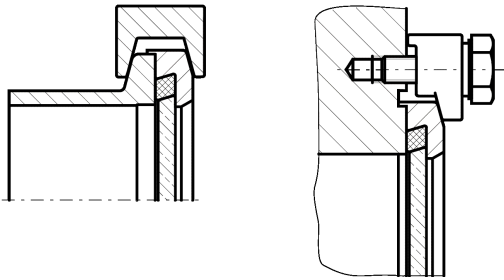

Mounting

Claws, screws and
clamping ring not included

www.inficon.com reachus@inficon.com

지속적인 제품 개선 프로그램을 위해 사전 고지 없이 사양이 변경될 수 있습니다.
RateWatcher는 INFICON의 등록상표입니다. 본 사이트에 있는 다른 모든 상표들은 각 소유자의 재산입니다.

(2016-08) © 2016 INFICON