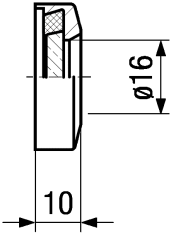

### 주문 정보

유형	DN 16 ISO-KF	DN 25 ISO-KF	DN 40 - ISO-KF	DN 50 ISO-KF
Sight glass DN 16 ISO-KF	214-002			
Sight glass DN 25 ISO-KF		214-003		
Sight glass DN 40 ISO-KF			214-004	
Sight glass DN 50 ISO-KF				214-005

## 사양

유형		DN 16 ISO-KF	DN 25 ISO-KF	DN 40 - ISO-KF	DN 50 ISO-KF
Vacuum connection		DN 16 ISO-KF			
진공 연결			DN 25 ISO-KF	DN 40 ISO-KF	DN 50 ISO-KF
Window		borosilicate glass			
윈도우			borosilicate glass	borosilicate glass	borosilicate glass
Seal		FPM			
씰			FPM	FPM	FPM
Flange		aluminium 6082			
플랜지			aluminium 6082	aluminium 6082	aluminium 6082
Bakeout temperature	°C	150			
베이크 아웃 온도	°C		150	150	150
Tightness	mbar•L/s	1 x 10 <sup>-9</sup>			
기밀성	mbar•L/s		1 x 10 <sup>-9</sup>	1 x 10 <sup>-9</sup>	1 x 10 <sup>-9</sup>
Pressure (absolute)		1 x 10 <sup>-8</sup> mbar ... 4 bar			
압력 (절대압)			1 x 10 <sup>-8</sup> mbar ... 4 bar	1 x 10 <sup>-8</sup> mbar ... 4 bar	1 x 10 <sup>-8</sup> mbar ... 4 bar
150°C에서 최대	bar		3	3	3
Max. at 150 °C	bar	3			
Window thickness	mm	3.8			
창 두께	mm		3.8	3.8	3.8
Weight	kg	0.02			
무게	kg		0.02	0.03	0.04

## 크기

214-002

214-003

214-004

214-005