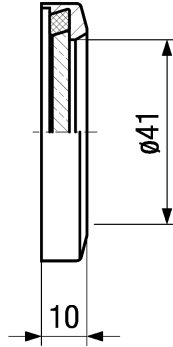

## 사양

유형		DN 16 ISO-KF	DN 25 ISO-KF	DN 40 - ISO-KF	DN 50 ISO-KF
Vacuum connection		DN 16 ISO-KF			
진공 연결			DN 25 ISO-KF	DN 40 ISO-KF	DN 50 ISO-KF
Window		borosilicate glass			
윈도우			borosilicate glass	borosilicate glass	borosilicate glass
Seal		FPM			
씰			FPM	FPM	FPM
Flange		aluminium 6082			
플랜지			aluminium 6082	aluminium 6082	aluminium 6082
Bakeout temperature	°C	150			
베이크 아웃 온도	°C		150	150	150
Tightness	mbar•L/s	1 x 10 <sup>-9</sup>			
기밀성	mbar•L/s		1 x 10 <sup>-9</sup>	1 x 10 <sup>-9</sup>	1 x 10 <sup>-9</sup>
Pressure (absolute)		1 x 10 <sup>-8</sup> mbar ... 4 bar			
압력 (절대압)			1 x 10 <sup>-8</sup> mbar ... 4 bar	1 x 10 <sup>-8</sup> mbar ... 4 bar	1 x 10 <sup>-8</sup> mbar ... 4 bar
150°C에서 최대	bar		3	3	3
Max. at 150 °C	bar	3			
Window thickness	mm	3.8			
창 두께	mm		3.8	3.8	3.8
Weight	kg	0.02			
무게	kg		0.02	0.03	0.04

## 크기

214-002

214-003

214-004

214-005