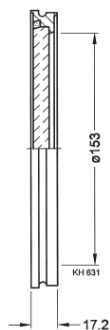

注文の情報

タイプ	DN 63 ISO-K	DN 100 ISO-K	DN 160 ISO-K
Sight glass DN 100 ISO-K		214-007	
Sight glass DN 160 ISO-K			214-008
Sight glass DN 63 ISO-K	214-006		

仕様

タイプ		DN 63 ISO-K	DN 100 ISO-K	DN 160 ISO-K
真空接続		DN 63 ISO-K	DN 100 ISO-K	DN 160 ISO-K
ウインドウ		borosilicate glass	borosilicate glass	borosilicate glass
シール		FPM	FPM	FPM
フランジ		aluminium 6082	aluminium 6082	aluminium 6082
ベークアウト温度	°C	150	150	150
リーク量	mbar•L/s	1 x 10 ⁻⁹		
真空気密	mbar•L/s			1 x 10 ⁻⁹
真空気密性	mbar•L/s		1 x 10 ⁻⁹	
圧力 (絶対圧)				1 x 10 ⁻⁸ mbar ... 2 bar
圧力 (絶対圧力)		1 x 10 ⁻⁸ mbar ... 2 bar	1 x 10 ⁻⁸ mbar ... 2 bar	
150 °C 最大	bar	1	1	1
窓の厚さ	mm	6	8	10
重量	kg	0.2	0.3	0.4

寸法

214-006

214-007

214-008

Mounting

www.inficon.com reachus@inficon.com

製品向上のプログラムを続けるため、仕様は通知なく変更されます。
RateWatchはINFICONの商標です。その他すべての商標は、それぞれの所有者の資産となります。

(2016-08) © 2016 INFICON