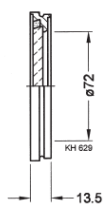

注文の情報

タイプ	DN 63 ISO-K	DN 100 ISO-K	DN 160 ISO-K
Sight glass DN 100 ISO-K		214-007	
Sight glass DN 160 ISO-K			214-008
Sight glass DN 63 ISO-K	214-006		

仕様

タイプ		DN 63 ISO-K	DN 100 ISO-K	DN 160 ISO-K
真空接続		DN 63 ISO-K	DN 100 ISO-K	DN 160 ISO-K
ウインドウ		borosilicate glass	borosilicate glass	borosilicate glass
シール		FPM	FPM	FPM
フランジ		aluminium 6082	aluminium 6082	aluminium 6082
ベークアウト温度	°C	150	150	150
リーク量	mbar•L/s	1 x 10 ⁻⁹		
真空気密	mbar•L/s			1 x 10 ⁻⁹
真空気密性	mbar•L/s		1 x 10 ⁻⁹	
圧力 (絶対圧)				1 x 10 ⁻⁸ mbar ... 2 bar
圧力 (絶対圧力)		1 x 10 ⁻⁸ mbar ... 2 bar	1 x 10 ⁻⁸ mbar ... 2 bar	
150 °C 最大	bar	1	1	1
窓の厚さ	mm	6	8	10
重量	kg	0.2	0.3	0.4

寸法

214-006

214-007

214-008

Mounting

www.inficon.com reachus@inficon.com

製品向上のプログラムを続けるため、仕様は通知なく変更されます。
RateWatchはINFICONの商標です。その他すべての商標は、それぞれの所有者の資産となります。

(2016-08) © 2016 INFICON