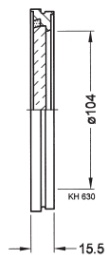

注文の情報

タイプ	DN 63 ISO-K	DN 100 ISO-K	DN 160 ISO-K
Sight glass DN 100 ISO-K		214-007	
Sight glass DN 160 ISO-K			214-008
Sight glass DN 63 ISO-K	214-006		

仕様

タイプ		DN 63 ISO-K	DN 100 ISO-K	DN 160 ISO-K
真空接続		DN 63 ISO-K	DN 100 ISO-K	DN 160 ISO-K
ウインドウ		borosilicate glass	borosilicate glass	borosilicate glass
シール		FPM	FPM	FPM
フランジ		aluminium 6082	aluminium 6082	aluminium 6082
ベークアウト温度	°C	150	150	150
リーク量	mbar•L/s	1 x 10 ⁻⁹		
真空気密	mbar•L/s			1 x 10 ⁻⁹
真空気密性	mbar•L/s		1 x 10 ⁻⁹	
圧力 (絶対圧)				1 x 10 ⁻⁸ mbar ... 2 bar
圧力 (絶対圧力)		1 x 10 ⁻⁸ mbar ... 2 bar	1 x 10 ⁻⁸ mbar ... 2 bar	
150 °C 最大	bar	1	1	1
窓の厚さ	mm	6	8	10
重量	kg	0.2	0.3	0.4

寸法

214-006

214-007

214-008

Mounting

www.inficon.com reachus@inficon.com

製品向上のプログラムを続けるため、仕様は通知なく変更されます。
RateWatchはINFICONの商標です。その他すべての商標は、それぞれの所有者の資産となります。

(2016-08) © 2016 INFICON