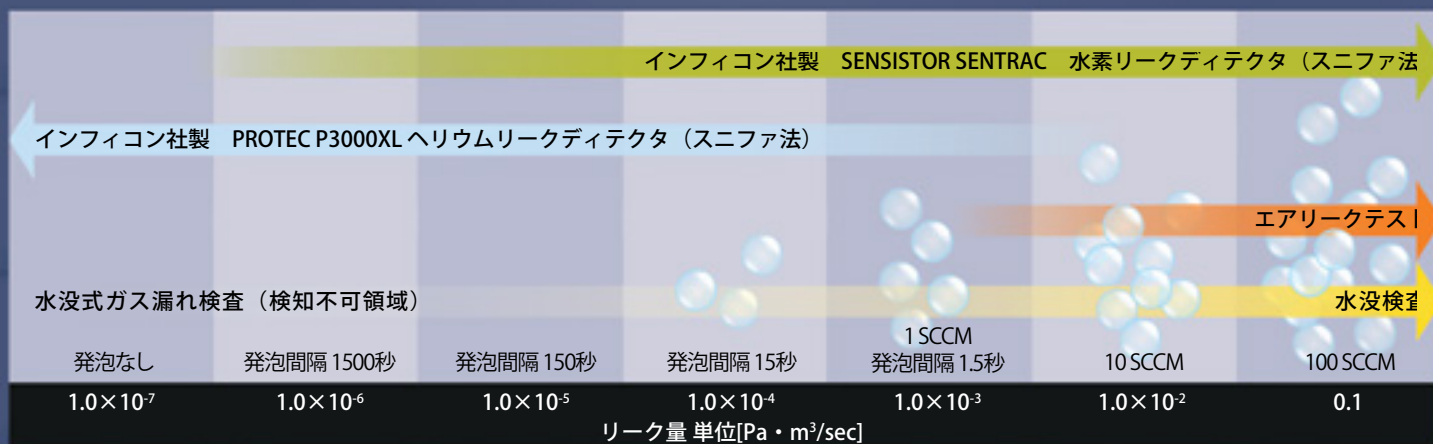

スニフアー法リーク検査

インフィコンが検査プロセス改善策を提案します

Protec P3000XL
ヘリウムリークディテクタ

Sensistor Sentrac
水素リークディテクタ
※5%濃度水素使用

早い ■ 安全 ■ 確実

リーク検査でお困りの際は、インフィコンへご相談ください。

より詳細な情報につきましては、
Leak.Detection@Inficon.com
または 045-471-3328迄お問い合わせください。