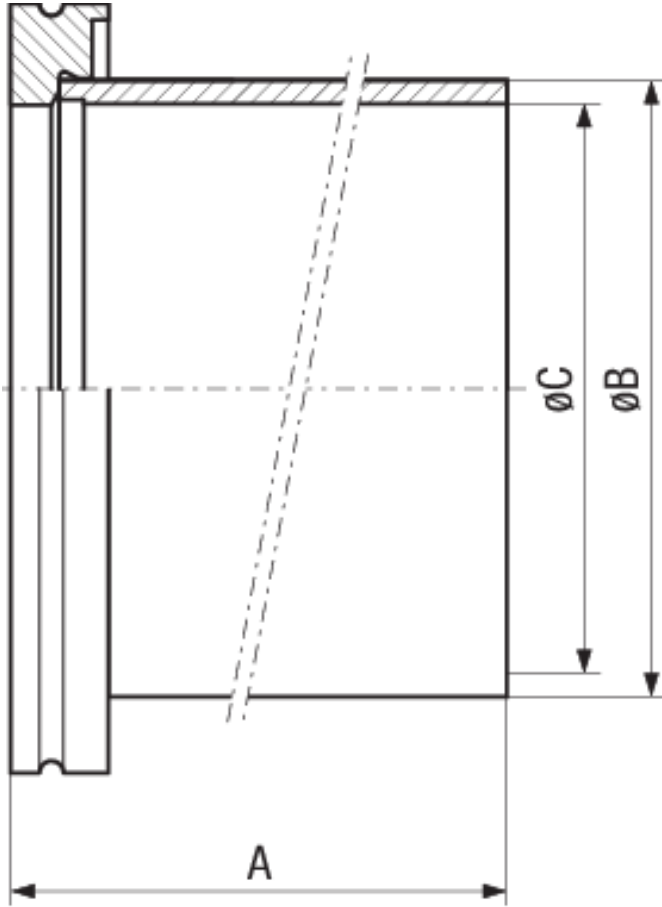

DIMENSIONES

www.inficon.com   reachus@inficon.com

Debido a nuestro programa continuo de mejoras en los productos, las especificaciones están sujetas a modificaciones sin previo aviso. RateWatcher es una marca comercial de INFICON. El resto de marcas comerciales son propiedad de sus respectivos propietarios.

(2018-08)   © 2018 INFICON