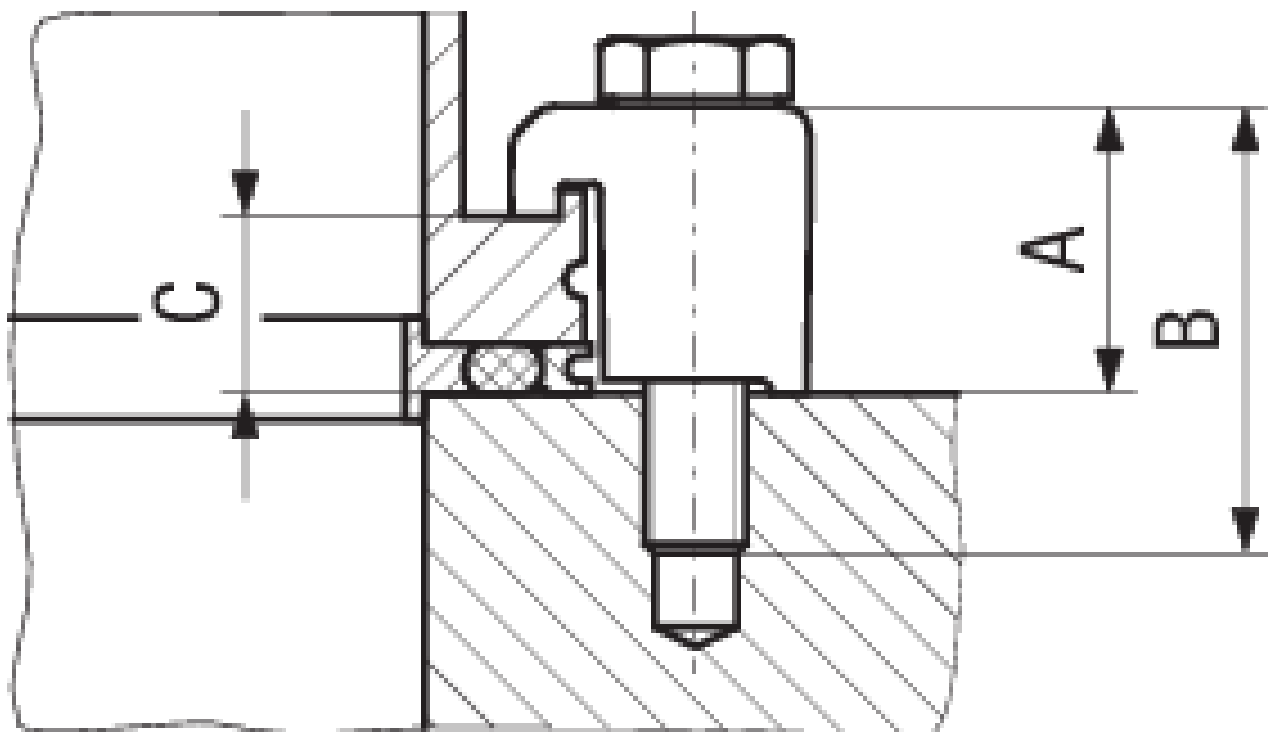

ESPECIFICACIONES

Tipo	DN 63-100 ISO-K	DN 160-250 ISO-K	DN 320-500 ISO-K	DN 630 ISO-K
Dimensión A	22.5	23	36.5	41.5
Dimensión B	35	35	50	55
Dimensión C	13.9	13.9	20.6	25.6
Abrazadera y tornillo:	Steel zinc plated 1045/-	Steel zinc plated 1045/-	Steel zinc plated 1045/-	Steel zinc plated 1045/-
Tamaño de la rosca:	M8	M10	M12	M12
Set de:	4 pcs.	4 pcs.	4 pcs.	4 pcs.

DIMENSIONES

www.inficon.com reachus@inficon.com

Debido a nuestro programa continuo de mejoras en los productos, las especificaciones están sujetas a modificaciones sin previo aviso. RateWatcher es una marca comercial de INFICON. El resto de marcas comerciales son propiedad de sus respectivos propietarios.

(2018-08) © 2018 INFICON