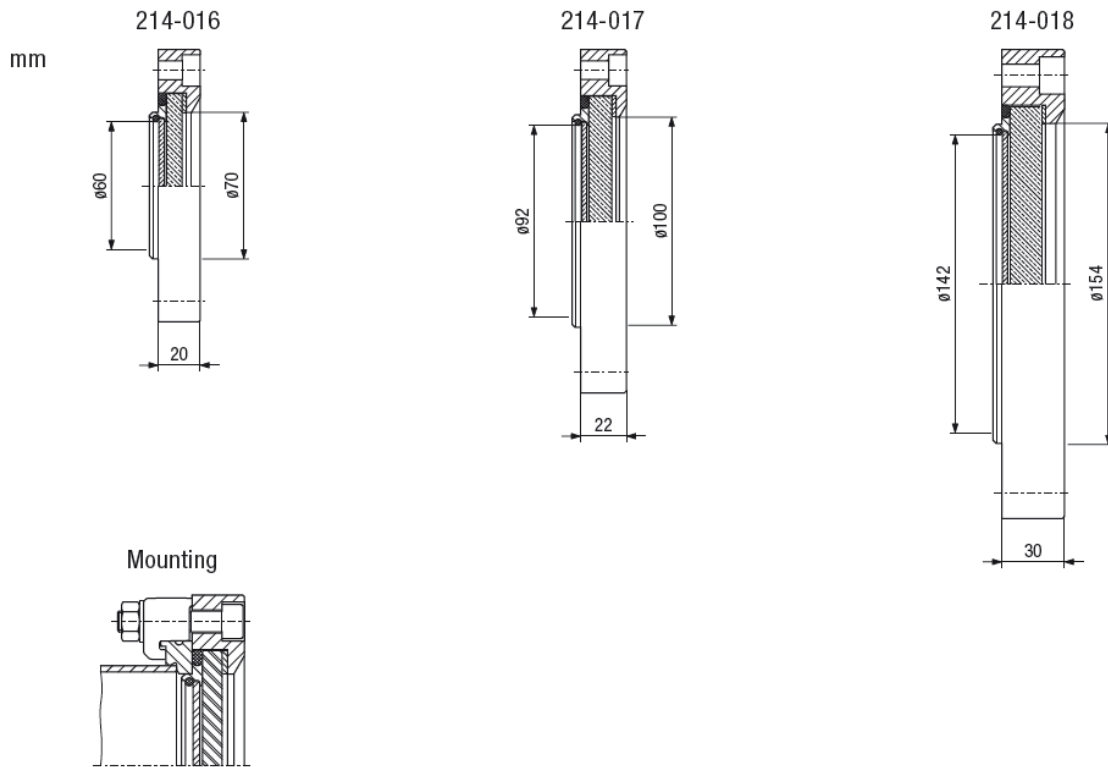

DIMENSIONES

www.inficon.com reachus@inficon.com

Debido a nuestro programa continuo de mejoras en los productos, las especificaciones están sujetas a modificaciones sin previo aviso. RateWatcher es una marca comercial de INFICON. El resto de marcas comerciales son propiedad de sus respectivos propietarios.

(2020-01) © 2020 INFICON