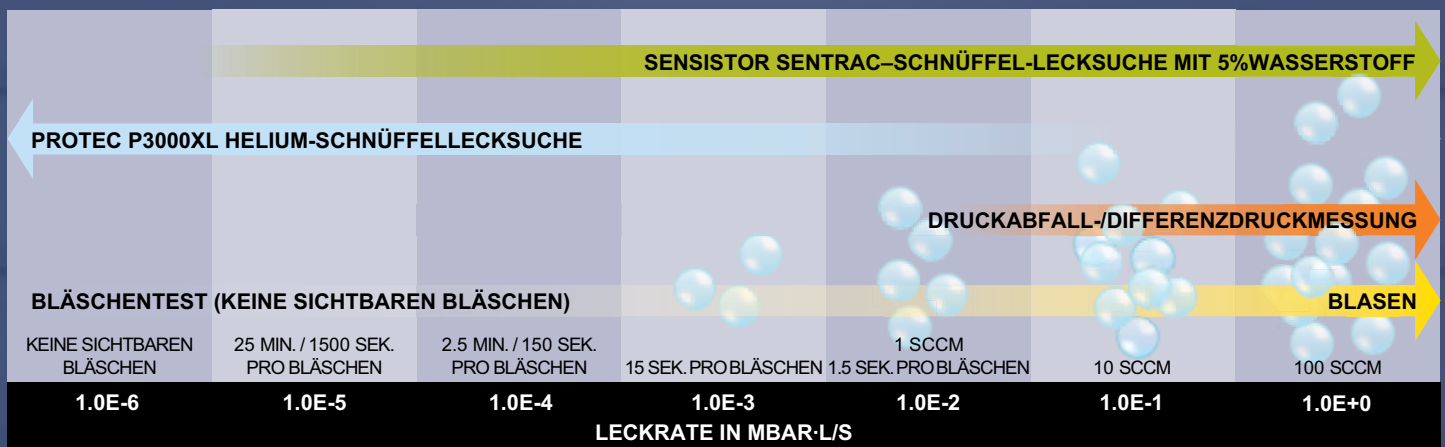

Lecksuche einfach gemacht

VERBESSERN SIE IHRE NACHARBEIT

Protec P3000XL
Helium-Lecksuchgerät

Sensistor Sentrac
Wasserstoff-Lecksuchgerät

SCHNELLER ■ SICHERER ■ KOSTENEFFIZIENTER

Wenden Sie sich an INFICON bei allen Fragen zur Lecklokalisierung.