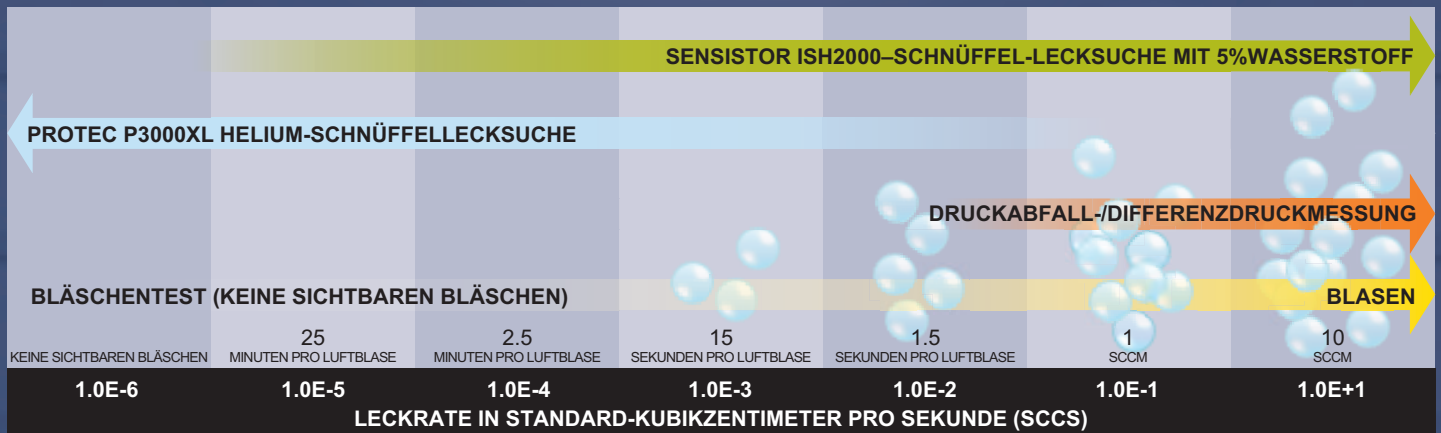

# Lecksuche einfach gemacht

VERBESSERN SIE IHRE NACHARBEIT

Protec P3000XL  
Helium-Lecksuchgerät

Sensistor ISH2000 Wasserstoff-  
Lecksuchgerät

SCHNELLER ■ SICHERER ■ KOSTENEFFIZIENTER

Wenden Sie sich an INFICON bei allen Fragen zur Lecklokalisierung.